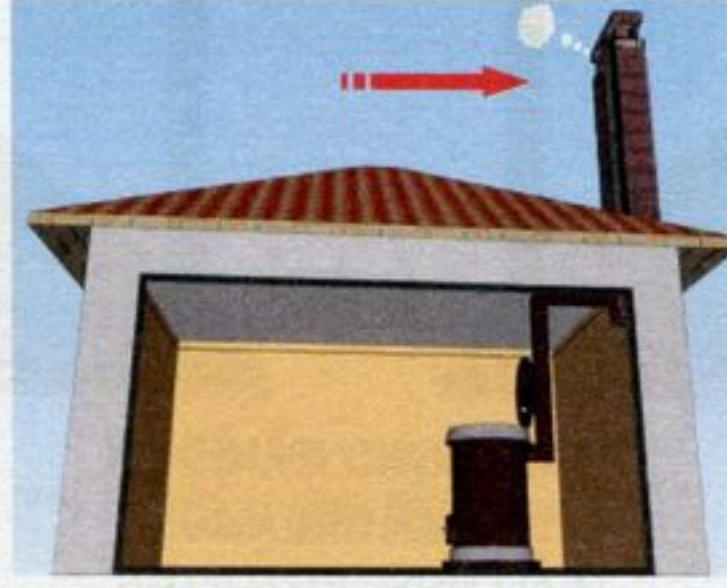

GÜVENLİ BİR KIŞ İÇİN SOBA KULLANIMINDA ALTIN KURALLAR

YANLIŞ

DOĞRU

LODOS

KARBONMONOKSİT GAZ ALGILAMA CİHAZI TAKIN

DOĞALGAZ SOBALARI EN AZ 8 m³
HACİMLİ ODADA KULLAN

DOĞALGAZ GAZ ALGILAMA CİHAZI TAKIN

KARBONMONOKSİT ZEHİRENME BELİRTİLERİ