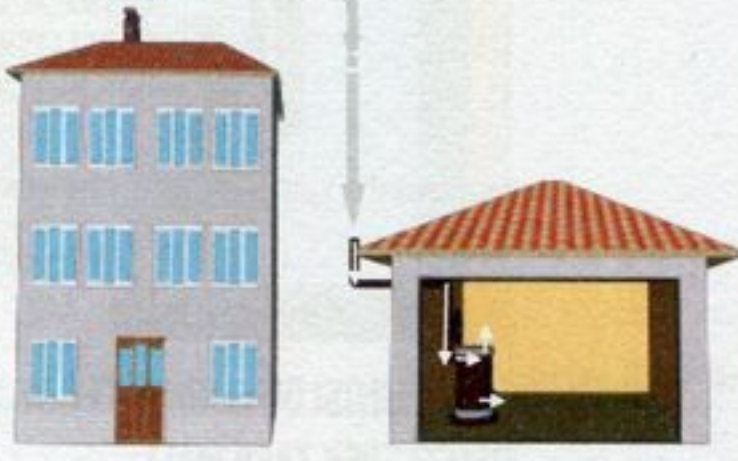

GÜVENLİ BİR KIŞ İÇİN SOBA KULLANIMINDA ALTIN KURALLAR

YANLIŞ

DOĞRU

LODOS

KARBONMONOKSİT GAZ ALGILAMA CİHAZI TAKIN

DOĞALGAZ SOBALARI EN AZ 8 m³
HACİMLİ ODADA KULLAN

DOĞALGAZ GAZ ALGILAMA CİHAZI TAKIN

KARBONMONOKSİT ZEHİRENME BELİRTİLERİ